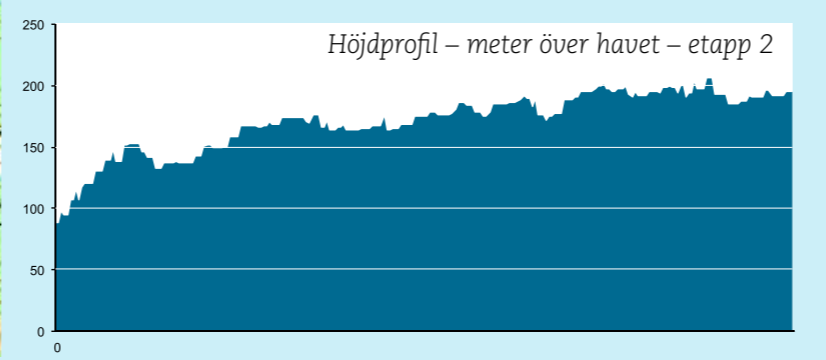

- Busshållplats
  Bus stop
  Bushaltestelle
- Informationstavla
  Information board
  Informationstafel
- Parkeringsplats
  Parking
  Parkplatz
- Rastplats
  Rest stop
  Rastplatz
- Toalett
  Toilet
  Toilette
- Tågstation
  Train station
  Zugstation
- Sjuhäradsleden
  Sjuhäradsleden long-distance path
- Kommungräns
  Municipal boundary
  Kommunalgrenze

Hestrafors IF

Start etapp 3

IK Omega

Örsfors 2